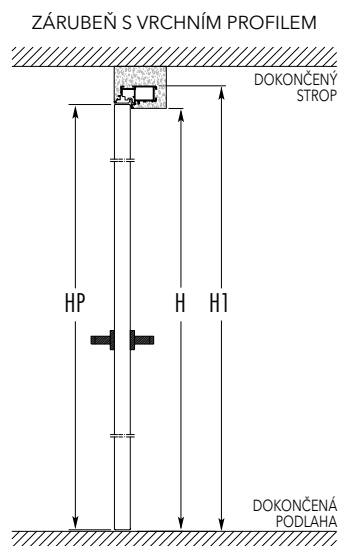

DVEŘE OTEVÍRANÉ VEN NEBO-LI OD SEBE

DVEŘE OTEVÍRANÉ DOVNITŘ NEBO-LI K SOBĚ

ROZMĚRY - ZÁRUBEŇ S VRCHNÍM PROFILEM

ČISTÝ PRŮCHOD		CELKOVÉ ROZMĚRY		DVEŘNÍ KŘÍDLO - 45 MM	
L	H	C	H1	LP	HP
600	1970/2100/2400	692	2016/2146/2446	616	1974/2104/2404
650	1970/2100/2400	742	2016/2146/2446	666	1974/2104/2404
700	1970/2100/2400	792	2016/2146/2446	716	1974/2104/2404
750	1970/2100/2400	842	2016/2146/2446	766	1974/2104/2404
800	1970/2100/2400	892	2016/2146/2446	816	1974/2104/2404
850	1970/2100/2400	942	2016/2146/2446	866	1974/2104/2404
900	1970/2100/2400	992	2016/2146/2446	916	1974/2104/2404
950	1970/2100/2400	1042	2016/2146/2446	966	1974/2104/2404
1000	1970/2100/2400	1092	2016/2146/2446	1016	1974/2104/2404

ROZMĚRY - ZÁRUBEŇ BEZ PROFILU

ČISTÝ PRŮCHOD		CELKOVÉ ROZMĚRY		DVEŘNÍ KŘÍDLO - 45 MM	
L	H	C	H1	LP	HP
600	2700	692	2700	616	2693
650	2700	742	2700	666	2693
700	2700	792	2700	716	2693
750	2700	842	2700	766	2693
800	2700	892	2700	816	2693
850	2700	942	2700	866	2693
900	2700	992	2700	916	2693
950	2700	1042	2700	966	2693
1000	2700	1092	2700	1016	2693

Uvedené rozměry jsou v mm.

POZNÁMKY

- Vyrábíme i atypické rozměry po 50 mm, od výšky 1650 do 2700 mm.
- U verze bez vrchního profilu vyrábíme i atypické rozměry po centimetru.
- U varianty s vrchním zárubňovým profilem je celková výška o 46 mm větší, vzhledem k rozměru H.
- Variantu se zárubňovým profilem dodáváme do výšky 2700 mm, se světlým průchodem 2654 mm.
- Možnost realizací H = 1970 mm.