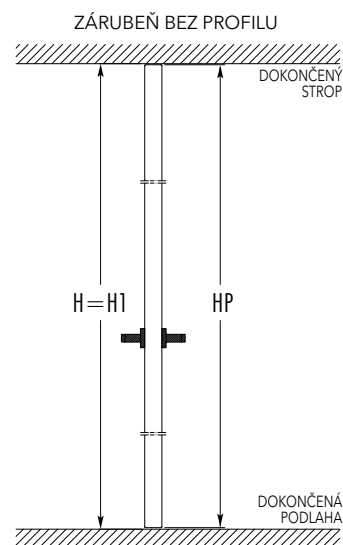

DVEŘE OTEVÍRANÉ VEN NEBO-LI OD SEBE

DVEŘE OTEVÍRANÉ DOVNITŘ NEBO-LI K SOBĚ

ROZMĚRY - ZÁRUBEŇ S VRCHNÍM PROFILEM

ČISTÝ PRŮCHOD		CELKOVÉ ROZMĚRY		DVEŘNÍ KŘÍDLO - 45 MM	
L	H	C	H1	LP	HP
600	1970/2100/2400	692	2016/2146/2446	616	1974/2104/2404
650	1970/2100/2400	742	2016/2146/2446	666	1974/2104/2404
700	1970/2100/2400	792	2016/2146/2446	716	1974/2104/2404
750	1970/2100/2400	842	2016/2146/2446	766	1974/2104/2404
800	1970/2100/2400	892	2016/2146/2446	816	1974/2104/2404
850	1970/2100/2400	942	2016/2146/2446	866	1974/2104/2404
900	1970/2100/2400	992	2016/2146/2446	916	1974/2104/2404
950	1970/2100/2400	1042	2016/2146/2446	966	1974/2104/2404
1000	1970/2100/2400	1092	2016/2146/2446	1016	1974/2104/2404

ROZMĚRY - ZÁRUBEŇ BEZ PROFILU

ČISTÝ PRŮCHOD		CELKOVÉ ROZMĚRY		DVEŘNÍ KŘÍDLO - 45 MM	
L	H	C	H1	LP	HP
600	2700	692	2700	616	2693
650	2700	742	2700	666	2693
700	2700	792	2700	716	2693
750	2700	842	2700	766	2693
800	2700	892	2700	816	2693
850	2700	942	2700	866	2693
900	2700	992	2700	916	2693
950	2700	1042	2700	966	2693
1000	2700	1092	2700	1016	2693

Uvedené rozměry jsou v mm.

POZNÁMKY

- Vyrábíme i atypické rozměry po 50 mm, od výšky 1650 do 2700 mm.
- U verze bez vrchního profilu vyrábíme i atypické rozměry po centimetru.
- U varianty s vrchním zárubňovým profilem je celková výška o 46 mm větší, vzhledem k rozměru H.
- Variantu se zárubňovým profilem dodáváme do výšky 2700 mm, se světlým průchodem 2654 mm.
- Možnost realizací H = 1970 mm.