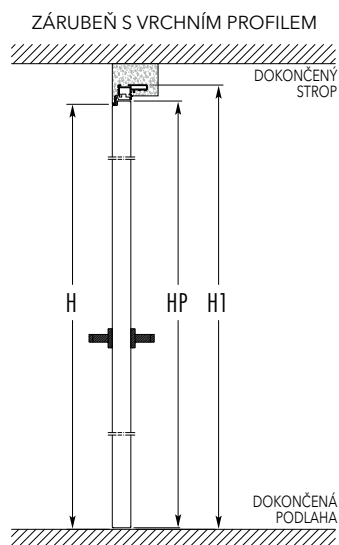

DVEŘE OTEVÍRANÉ VEN NEBO-LI OD SEBE

DVEŘE OTEVÍRANÉ DOVNITŘ NEBO-LI K SOBĚ

ROZMĚRY - ZÁRUBEŇ S VRCHNÍM PROFILEM

ČISTÝ PRŮCHOD		CELKOVÉ ROZMĚRY		DVEŘNÍ KŘÍDLO - 45 MM	
L	H	C	H1	LP	HP
600	1970/2100/2400	692	2016/2146/2446	616	1974/2104/2404
650	1970/2100/2400	742	2016/2146/2446	666	1974/2104/2404
700	1970/2100/2400	792	2016/2146/2446	716	1974/2104/2404
750	1970/2100/2400	842	2016/2146/2446	766	1974/2104/2404
800	1970/2100/2400	892	2016/2146/2446	816	1974/2104/2404
850	1970/2100/2400	942	2016/2146/2446	866	1974/2104/2404
900	1970/2100/2400	992	2016/2146/2446	916	1974/2104/2404
950	1970/2100/2400	1042	2016/2146/2446	966	1974/2104/2404
1000	1970/2100/2400	1092	2016/2146/2446	1016	1974/2104/2404

ROZMĚRY - ZÁRUBEŇ BEZ PROFILU

ČISTÝ PRŮCHOD		CELKOVÉ ROZMĚRY		DVEŘNÍ KŘÍDLO - 45 MM	
L	H	C	H1	LP	HP
600	2700	692	2700	616	2693
650	2700	742	2700	666	2693
700	2700	792	2700	716	2693
750	2700	842	2700	766	2693
800	2700	892	2700	816	2693
850	2700	942	2700	866	2693
900	2700	992	2700	916	2693
950	2700	1042	2700	966	2693
1000	2700	1092	2700	1016	2693

Uvedené rozměry jsou v mm.

POZNÁMKY

- Vyrábíme i atypické rozměry po 50 mm, od výšky 1650 do 2700 mm.
- U verze bez vrchního profilu vyrábíme i atypické rozměry po centimetru.
- U varianty s vrchním zárubňovým profilem je celková výška o 46 mm větší, vzhledem k rozměru H.
- Variantu se zárubňovým profilem dodáváme do výšky 2700 mm, se světlým průchodem 2654 mm.
- Možnost realizací H = 1970 mm.