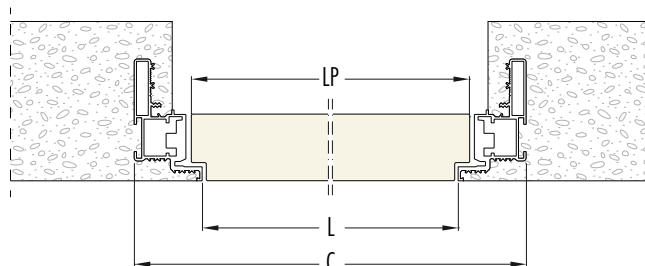

DVEŘE OTEVÍRANÉ VEN NEBO-LI OD SEBE

DVEŘE OTEVÍRANÉ DOVNITŘ NEBO-LI K SOBĚ

ROZMĚRY - ZÁRUBEŇ S VRCHNÍM PROFILEM

ČISTÝ PRŮCHOD		CELKOVÉ ROZMĚRY		DVEŘNÍ KŘÍDLO - 45 MM	
L	H	C	H1	LP	HP
600	1970/2100/2400	692	2016/2146/2446	616	1974/2104/2404
650	1970/2100/2400	742	2016/2146/2446	666	1974/2104/2404
700	1970/2100/2400	792	2016/2146/2446	716	1974/2104/2404
750	1970/2100/2400	842	2016/2146/2446	766	1974/2104/2404
800	1970/2100/2400	892	2016/2146/2446	816	1974/2104/2404
850	1970/2100/2400	942	2016/2146/2446	866	1974/2104/2404
900	1970/2100/2400	992	2016/2146/2446	916	1974/2104/2404
950	1970/2100/2400	1042	2016/2146/2446	966	1974/2104/2404
1000	1970/2100/2400	1092	2016/2146/2446	1016	1974/2104/2404

ROZMĚRY - ZÁRUBEŇ BEZ PROFILU

ČISTÝ PRŮCHOD		CELKOVÉ ROZMĚRY		DVEŘNÍ KŘÍDLO - 45 MM	
L	H	C	H1	LP	HP
600	2700	692	2700	616	2693
650	2700	742	2700	666	2693
700	2700	792	2700	716	2693
750	2700	842	2700	766	2693
800	2700	892	2700	816	2693
850	2700	942	2700	866	2693
900	2700	992	2700	916	2693
950	2700	1042	2700	966	2693
1000	2700	1092	2700	1016	2693

Uvedené rozměry jsou v mm.

POZNÁMKY

- Vyrábíme i atypické rozměry po 50 mm, od výšky 1650 do 2700 mm.
- U verze bez vrchního profilu vyrábíme i atypické rozměry po centimetru.
- U varianty s vrchním zárubňovým profilem je celková výška o 46 mm větší, vzhledem k rozměru H.
- Variantu se zárubňovým profilem dodáváme do výšky 2700 mm, se světlým průchodem 2654 mm.
- Možnost realizací H = 1970 mm.