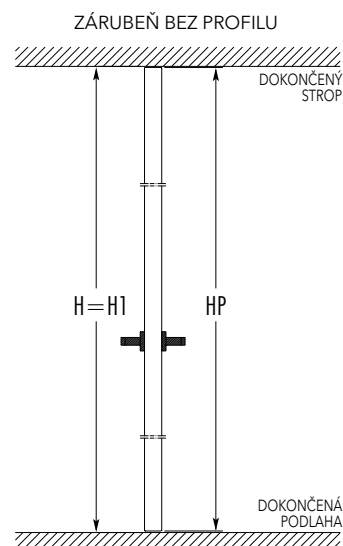

DVEŘE OTEVÍRANÉ VEN NEBO-LI OD SEBE

DVEŘE OTEVÍRANÉ DOVNITŘ NEBO-LI K SOBĚ

ROZMĚRY - ZÁRUBEŇ S VRCHNÍM PROFILEM

ČISTÝ PRŮCHOD		CELKOVÉ ROZMĚRY		DVEŘNÍ KŘÍDLO - 45 MM	
L	H	C	H1	LP	HP
600	1970/2100/2400	692	2016/2146/2446	616	1974/2104/2404
650	1970/2100/2400	742	2016/2146/2446	666	1974/2104/2404
700	1970/2100/2400	792	2016/2146/2446	716	1974/2104/2404
750	1970/2100/2400	842	2016/2146/2446	766	1974/2104/2404
800	1970/2100/2400	892	2016/2146/2446	816	1974/2104/2404
850	1970/2100/2400	942	2016/2146/2446	866	1974/2104/2404
900	1970/2100/2400	992	2016/2146/2446	916	1974/2104/2404
950	1970/2100/2400	1042	2016/2146/2446	966	1974/2104/2404
1000	1970/2100/2400	1092	2016/2146/2446	1016	1974/2104/2404

ROZMĚRY - ZÁRUBEŇ BEZ PROFILU

ČISTÝ PRŮCHOD		CELKOVÉ ROZMĚRY		DVEŘNÍ KŘÍDLO - 45 MM	
L	H	C	H1	LP	HP
600	2700	692	2700	616	2693
650	2700	742	2700	666	2693
700	2700	792	2700	716	2693
750	2700	842	2700	766	2693
800	2700	892	2700	816	2693
850	2700	942	2700	866	2693
900	2700	992	2700	916	2693
950	2700	1042	2700	966	2693
1000	2700	1092	2700	1016	2693

Uvedené rozměry jsou v mm.

POZNÁMKY

- Vyrábíme i atypické rozměry po 50 mm, od výšky 1650 do 2700 mm.
- U verze bez vrchního profilu vyrábíme i atypické rozměry po centimetru.
- U varianty s vrchním zárubňovým profilem je celková výška o 46 mm větší, vzhledem k rozměru H.
- Variantu se zárubňovým profilem dodáváme do výšky 2700 mm, se světlým průchodem 2654 mm.
- Možnost realizací H = 1970 mm.