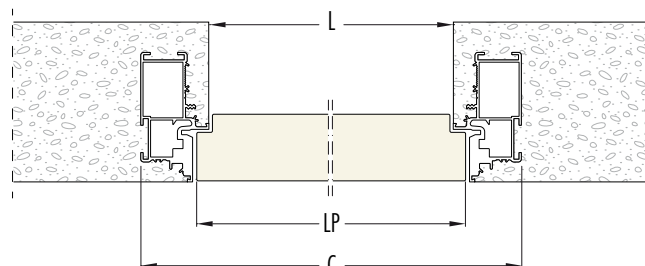

DVEŘE OTEVÍRANÉ VEN NEBO-LI OD SEBE

DVEŘE OTEVÍRANÉ DOVNITŘ NEBO-LI K SOBĚ

ROZMĚRY - ZÁRUBEŇ S VRCHNÍM PROFILEM

ČISTÝ PRŮCHOD		CELKOVÉ ROZMĚRY		DVEŘNÍ KŘÍDLO - 45 MM	
L	H	C	H1	LP	HP
600	1970/2100/2400	692	2016/2146/2446	616	1974/2104/2404
650	1970/2100/2400	742	2016/2146/2446	666	1974/2104/2404
700	1970/2100/2400	792	2016/2146/2446	716	1974/2104/2404
750	1970/2100/2400	842	2016/2146/2446	766	1974/2104/2404
800	1970/2100/2400	892	2016/2146/2446	816	1974/2104/2404
850	1970/2100/2400	942	2016/2146/2446	866	1974/2104/2404
900	1970/2100/2400	992	2016/2146/2446	916	1974/2104/2404
950	1970/2100/2400	1042	2016/2146/2446	966	1974/2104/2404
1000	1970/2100/2400	1092	2016/2146/2446	1016	1974/2104/2404

ROZMĚRY - ZÁRUBEŇ BEZ PROFILU

ČISTÝ PRŮCHOD		CELKOVÉ ROZMĚRY		DVEŘNÍ KŘÍDLO - 45 MM	
L	H	C	H1	LP	HP
600	2700	692	2700	616	2693
650	2700	742	2700	666	2693
700	2700	792	2700	716	2693
750	2700	842	2700	766	2693
800	2700	892	2700	816	2693
850	2700	942	2700	866	2693
900	2700	992	2700	916	2693
950	2700	1042	2700	966	2693
1000	2700	1092	2700	1016	2693

Uvedené rozměry jsou v mm.

POZNÁMKY

- Vyrábíme i atypické rozměry po 50 mm, od výšky 1650 do 2700 mm.
- U verze bez vrchního profilu vyrábíme i atypické rozměry po centimetru.
- U varianty s vrchním zárubňovým profilem je celková výška o 46 mm větší, vzhledem k rozměru H.
- Variantu se zárubňovým profilem dodáváme do výšky 2700 mm, se světlým průchodem 2654 mm.
- Možnost realizací H = 1970 mm.