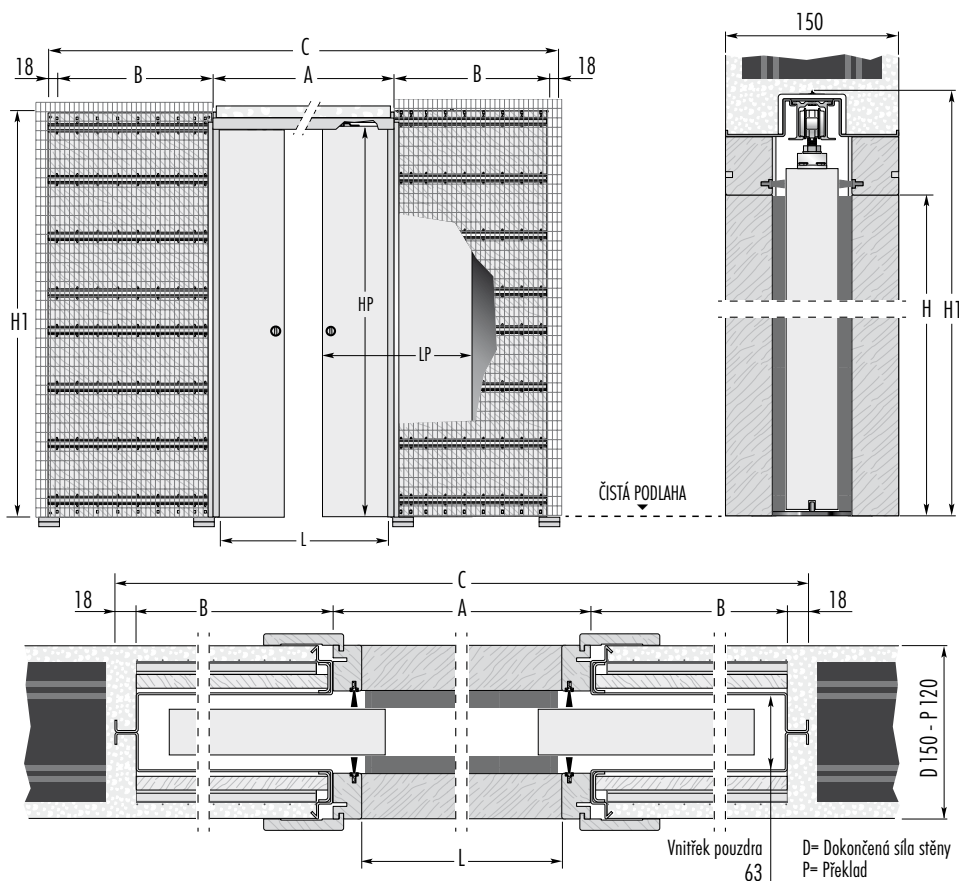

Proč mít doma překážky?

Nenechte se limitovat, zařídte si domov podle vaší potřeby.

**UPOZORNĚNÍ**

Distance from wall	Load capacity (kg)
100 mm	360*
200 mm	180*
300 mm	120*
400 mm	90*
500 mm	72*
600 mm	60*

STANDARDNÍ MODEL					DVEŘNÍ KŘÍDLA		POZNÁMKY	
PRŮCHOD L x H	ROZMĚRY POUZDRA				DOKONČENÁ SÍLA STĚNY	VNITŘEK POUZDRA	LP	HP
	A	B	C	H1				
1250 x 1970	1325	662	2685	2080	150	63	650	1985
1450 x 1970	1525	762	3085	2080	150	63	750	1985
1650 x 1970	1725	862	3485	2080	150	63	850	1985
1850 x 1970	1925	962	3885	2080	150	63	950	1985
2050 x 1970	2125	1062	4285	2080	150	63	1050	1985
2250 x 1970	2325	1162	4685	2080	150	63	1150	1985

Uvedené rozměry jsou v mm.

**Atypy:** kromě uvedených standardních velikostí dodáváme i atypické rozměry od čisté šířky průchodu 1250 - 2450 mm a od čisté výšky průchodu 1000 do 2400 mm (individuální zkracování po 50 mm na výšku).  
 ▶ Standardní nosnost posuvných vozíčků je 100 kg, na poptání 150 kg.  
 ▶ Stavební otvor připravte na výšku H1+20 mm a šířku C+50 mm.  
 ▶ Otvor je nutno opatřit překladem.  
 ▶ Doporučujeme konzultovat rozměry dveří a obložek s výrobcem dveří a obložek.