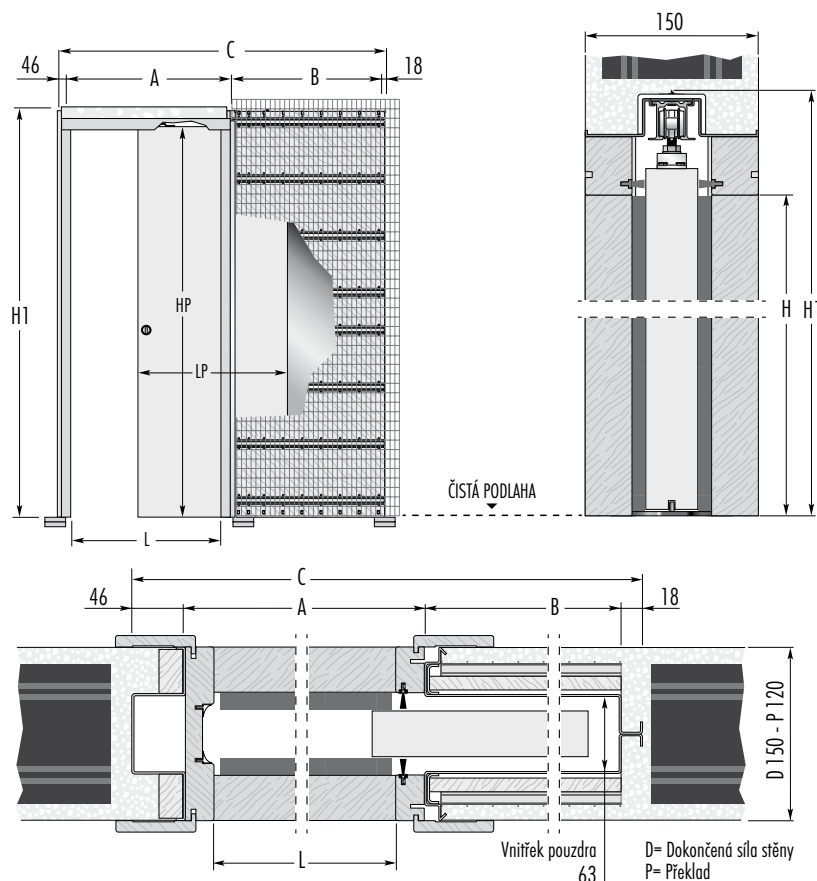

ECLISSE EWOLUTO®

Verze ZDIVO

Stavební pouzdro pro jedno dveřní křídlo s vlastnostmi skutečné zdi.

Pouzdro ECLISSE EWOLUTO® je jediné pouzdro na trhu, které se díky své speciální konstrukci proměňuje ve skutečnou stěnu, do které můžete vrtat a zavěsit tak jakýkoli nábytek: skříně, regály, police, apod. Model ECLISSE EWOLUTO® vyrábíme ve verzi do zdiva. Nábytek lze zavěsit z obou stran pouzdra.

UPOZORNĚNÍ

Nosnost se mění v závislosti na počtu kotevnicích bodů, typu upevnění, vzdálenosti mezi stěnou a koncem nábytku a je v rozmezí 30 až 360 kg. Konkrétně u madla připevněného chemickým ukotvením (čtyři kotevní body) je doporučena maximální zátěž 100 kg do 600 mm od zdi.

STANDARDNÍ MODEL					DVEŘNÍ KŘÍDLO		POZNÁMKY	
PRŮCHOD L x H	ROZMĚRY POUZDRA				DOKONČENÁ SÍLA STĚNY	VNITŘEK POUZDRA	LP	HP
	A	B	C	H1				
600 x 1970	670	662	1396	2080	150	63	650	1985
700 x 1970	770	762	1596	2080	150	63	750	1985
800 x 1970	870	862	1796	2080	150	63	850	1985
900 x 1970	970	962	1996	2080	150	63	950	1985
1000 x 1970	1070	1062	2196	2080	150	63	1050	1985
1100 x 1970	1170	1162	2396	2080	150	63	1150	1985

Uvedené rozměry jsou v mm.

Atypy: kromě uvedených standardních velikostí dodáváme i atypické rozměry od čisté šířky průchodu 600 - 1200 mm a od čisté výšky průchodu 1000 do 2400 mm (individuální zkracování po 50 mm na výšku).