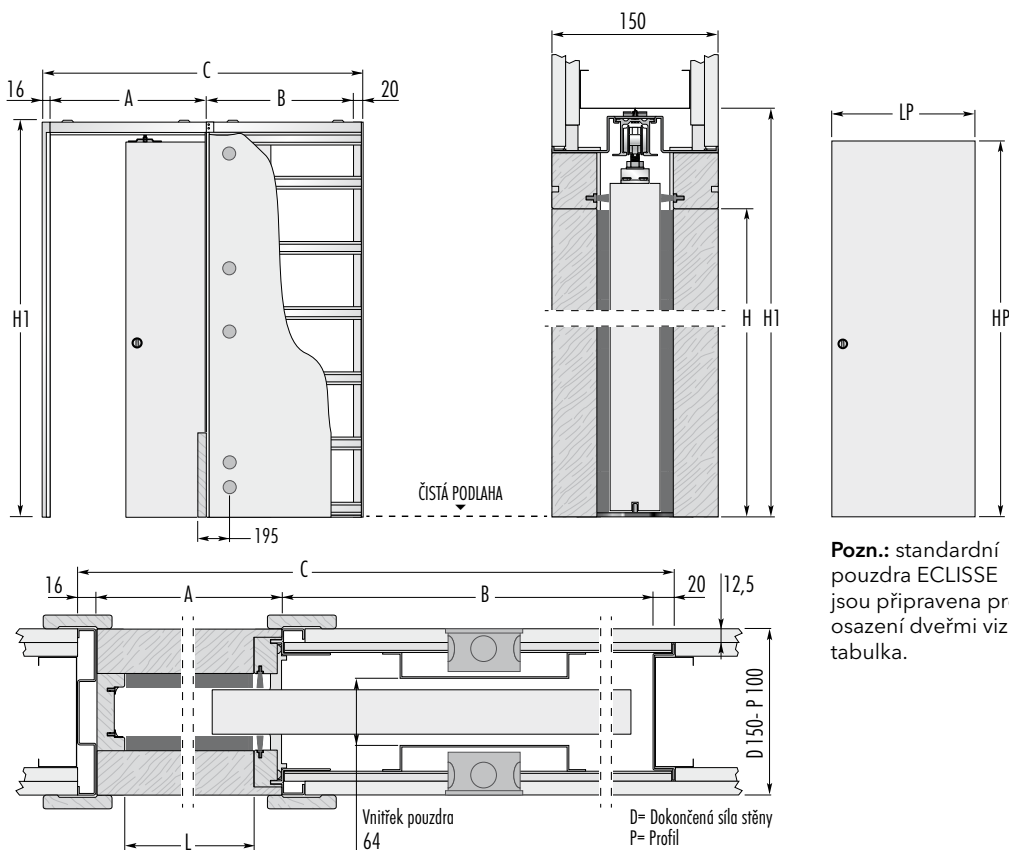

ECLISSE LUCE JEDNOKŘÍDLÉ

Verze SÁDROKARTON

Stavební pouzdro pro jedno dveřní křídlo, s přípravou pro vedení elektr.

Díky speciálnímu kanálku uvnitř pouzdra, můžete do modelů LUCE umístit různé elektro: světlo, vypínače, zásuvky. Nic není nemožné.

Pozn.: standardní pouzdra ECLISSE jsou připravena pro osazení dveřmi viz tabulka.

STANDARDNÍ MODEL					DVEŘNÍ KŘÍDLO		POZNÁMKY	
PRŮCHOD L x H	ROZMĚRY POUZDRA			DOKONČENÁ SÍLA STĚNY	VNITŘEK POUZDRA	LP	HP	
	A	B	C	H1				
600 x 1970	670	615	1321	2065	150	64	650	1985
700 x 1970	770	715	1521	2065	150	64	750	1985
800 x 1970	870	815	1721	2065	150	64	850	1985
900 x 1970	970	915	1921	2065	150	64	950	1985
1000 x 1970	1070	1015	2121	2065	150	64	1050	1985
1100 x 1970	1170	1115	2321	2065	150	64	1150	1985

Uvedené rozměry jsou v mm.

Atypy: kromě uvedených standardních velikostí dodáváme i atypické rozměry od čisté šířky průchodu 600 do 1300 mm a od čisté výšky průchodu 1000 do 2600 mm (individuální zkracování po 50 mm na výšku).

- Pouzdra jsou určena pouze pro dveře o max. síle 45 mm (tzn. hladké, profilované nebo se zapuštěným sklem).
- Standardní nosnost posuvných vozíčků je 100 kg, na poptání 150 kg.
- Doporučujeme konzultovat rozměry dveří a obložek s výrobcem dveří a obložek.
- Hloubka univerzální krabice pro rozvod elektr. je cca 40 mm.