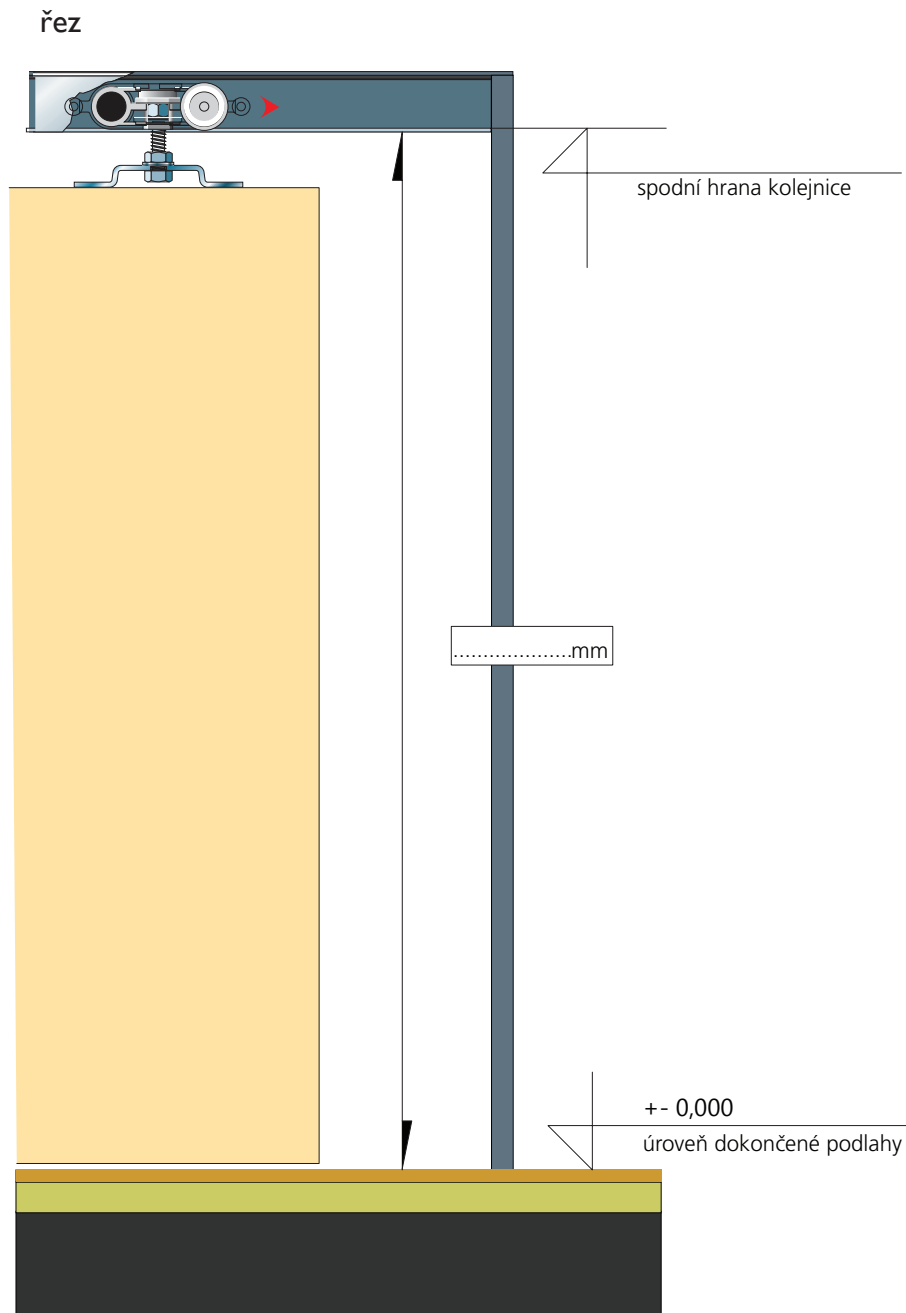

# zaměřovací protokol pro obložkovou zárubeň na pouzdro Eclisse

vyplňte a nehodící se škrtněte

www.eclisse.cz info@eclisse.cz  
tel: +420 603 453 639