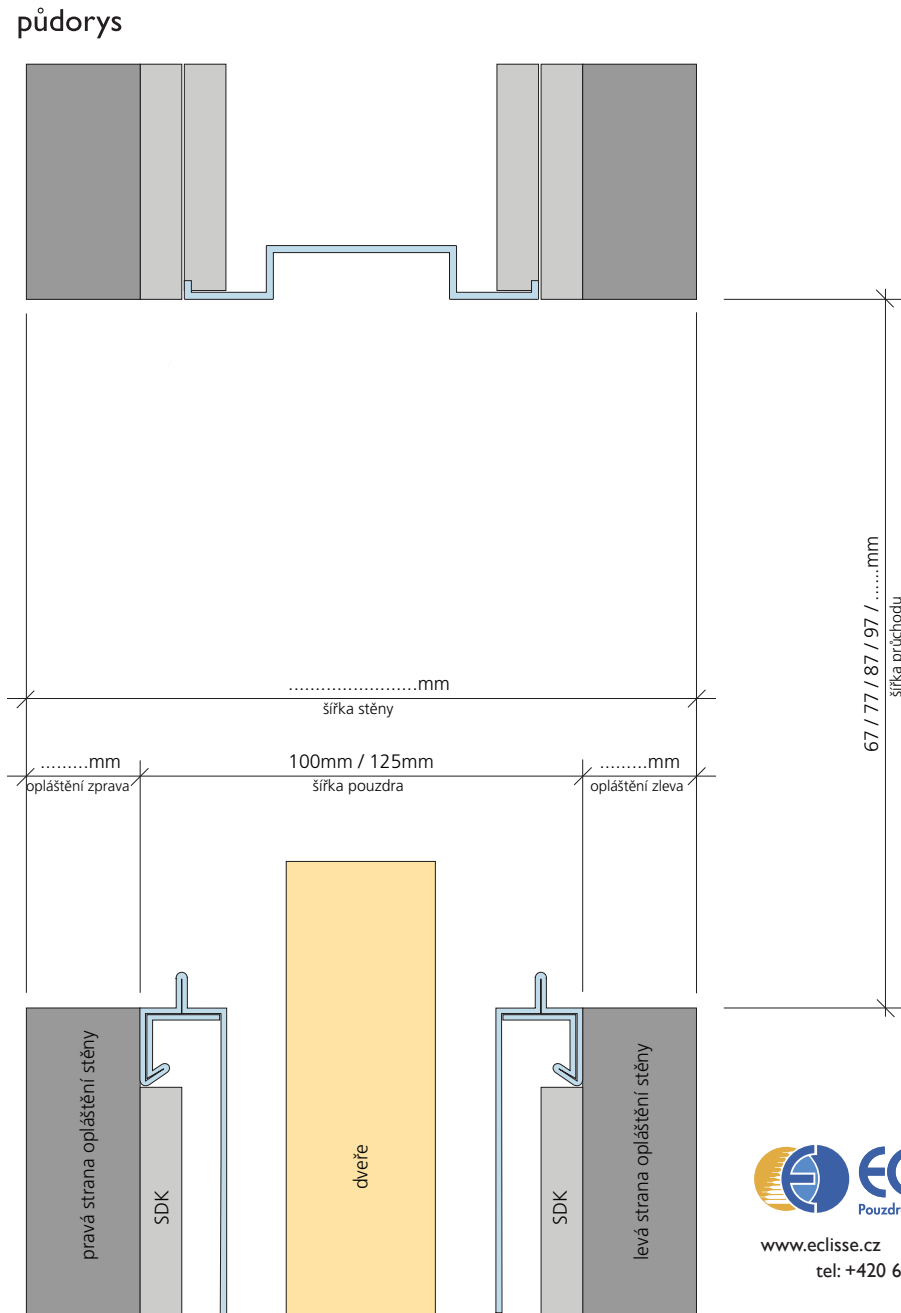

# zaměřovací protokol pro obložkovou zárubeň na pouzdro Eclisse

vyplňte a nehodící se škrtněte

www.eclisse.cz info@eclisse.cz  
tel: +420 603 453 639